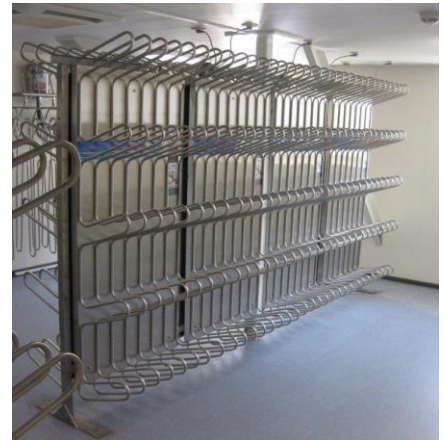

Trockenräume für zufriedene und gesunde Mitarbeiter! Gerne stehen wir Ihnen für Beratung / Angebotsstellung / Planung zur Verfügung!