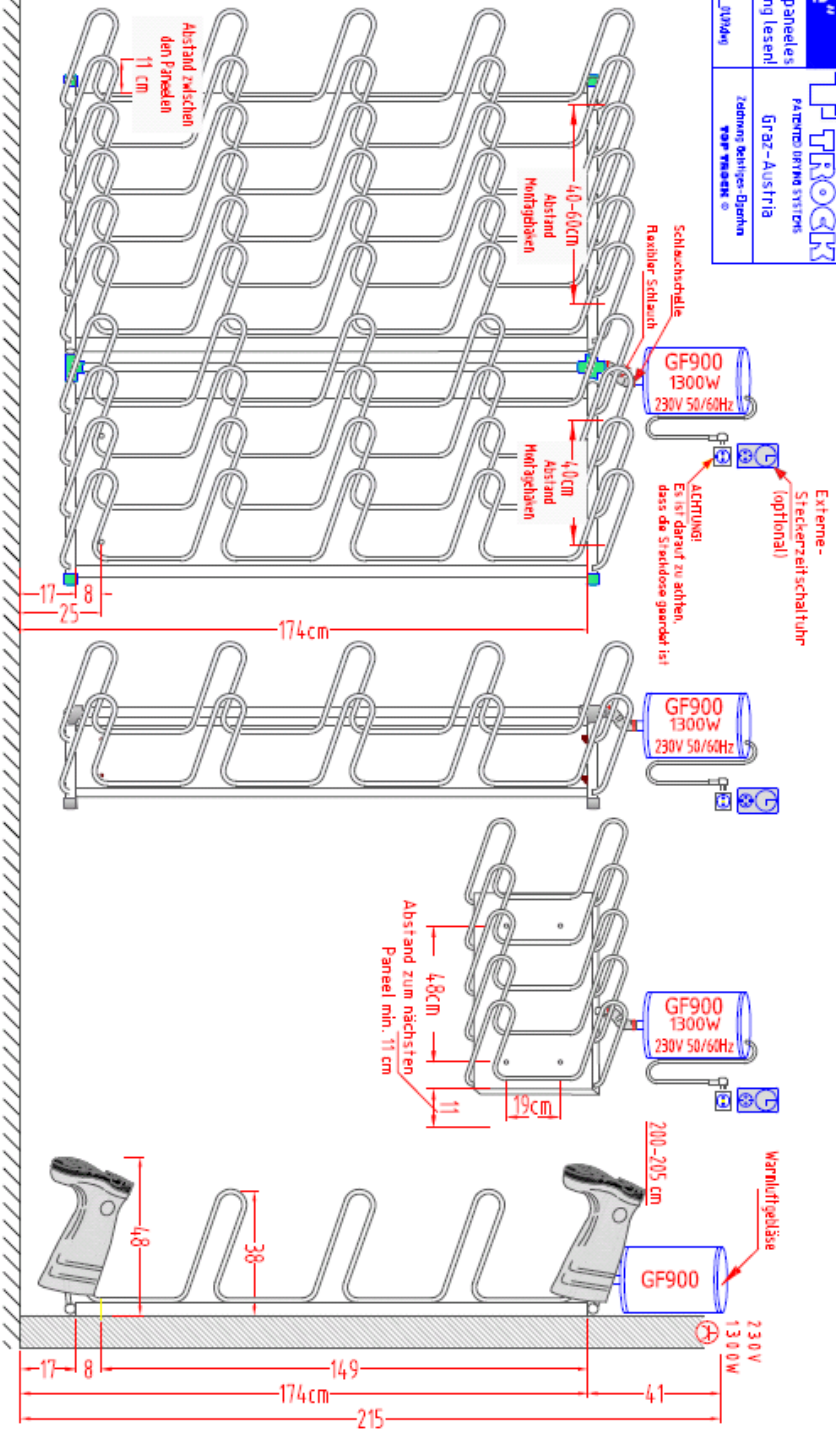

Montageanleitung für "Luft-Paneel"

Vor Inbetriebnahme des Trockengerätes unbedingt die Bedienungsanleitung lesen!

Zur: 12345-31MK (Bsp. "Hängelbügel")_1024de

Zeichen: Service-System von Toprock ©

- Wandbefestigung je Paneel:
  - Schraubeneinheit XP52
  - 2 Mauerhaken 5,2x54mm
  - 2 Schrauben 6x100mm
  - 4 Dübel 8mm

Auf ausreichende Be- u. Entlüftung achten!

Trockenzeit, abhängig von der Feuchtigkeit der Schuhe (Kleidungsstücke...) zwischen 2 u. 4 Std.