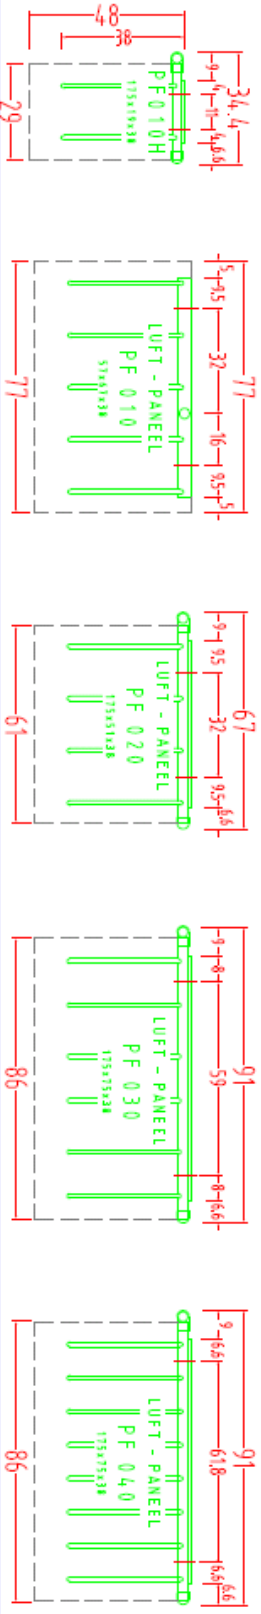

10 Bügel "Hoch"

10 Bügel "Quer"

20 Bügel

30 Bügel

40 Bügel