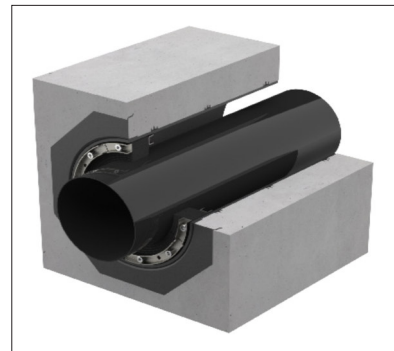

LZB Kunststofffutterrohre

LZB Kunststoff-Futterrohre

Kunststoff-Futterrohr mit 4-Steg Dichtung für nicht drückendes und drückendes Wasser.

Artikel	d Rohr	Wandstärke
LZB Futterrohr 100/250 - 300	100	250 bzw. 300
LZB Futterrohr 150/250 - 300	150	250 bzw. 300
LZB Futterrohr 200/250 - 300	200	250 bzw. 300
LZB Futterrohr 250/250 - 300	250	250 bzw. 300
LZB Futterrohr 300/250 - 300	300	250 bzw. 300
LZB Futterrohr 400/250 - 300	400	250 bzw. 300
Sonderlängen auf Anfrage		

LZB KFR

LZB UFR

LZB Kunststoff-Futterrohre UFR

LZB Kunststoff-Futterrohre UFR mit Anspachtelflansch.

Beim Einsatz von kunststoffmodifizierten Bitumendickbeschichtungen kann die Außenabdichtung über den Anspachtelflansch angearbeitet werden.

Artikel	d Rohr	Wandstärke
LZB Futterrohr 100/250 UFR	100	250
LZB Futterrohr 100/300 UFR	100	300
LZB Futterrohr 150/250 UFR	150	250
LZB Futterrohr 150/300 UFR	150	300
LZB Futterrohr 200/250 UFR	200	250
LZB Futterrohr 200/300 UFR	200	300
Sonderlängen auf Anfrage		
Verpackungseinheit = 5 Stück		