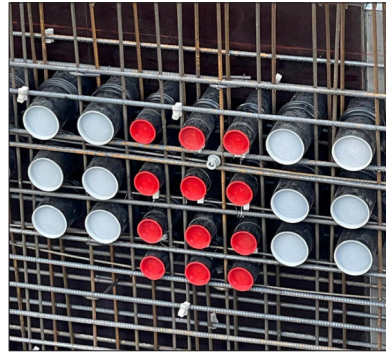

LZB Kunststofffutterrohre

LZB Kunststoff-Futterrohre

Kunststoff-Futterrohr mit 4-Steg Dichtung für nicht drückendes und drückendes Wasser.

Artikel	d Rohr	Wandstärke
LZB Futterrohr 100/250 - 300	100	250 bzw. 300
LZB Futterrohr 150/250 - 300	150	250 bzw. 300
LZB Futterrohr 200/250 - 300	200	250 bzw. 300
LZB Futterrohr 250/250 - 300	250	250 bzw. 300
LZB Futterrohr 300/250 - 300	300	250 bzw. 300
LZB Futterrohr 400/250 - 300	400	250 bzw. 300
Sonderlängen auf Anfrage		

LZB KFR

LZB UFR

LZB Kunststoff-Futterrohre UFR

LZB Kunststoff-Futterrohre UFR mit Anspachtelflansch.

Beim Einsatz von kunststoffmodifizierten Bitumendickbeschichtungen kann die Außenabdichtung über den Anspachtelflansch angearbeitet werden.

Artikel	d Rohr	Wandstärke
LZB Futterrohr 100/250 UFR	100	250
LZB Futterrohr 100/300 UFR	100	300
LZB Futterrohr 150/250 UFR	150	250
LZB Futterrohr 150/300 UFR	150	300
LZB Futterrohr 200/250 UFR	200	250
LZB Futterrohr 200/300 UFR	200	300
Sonderlängen auf Anfrage		
Verpackungseinheit = 5 Stück		