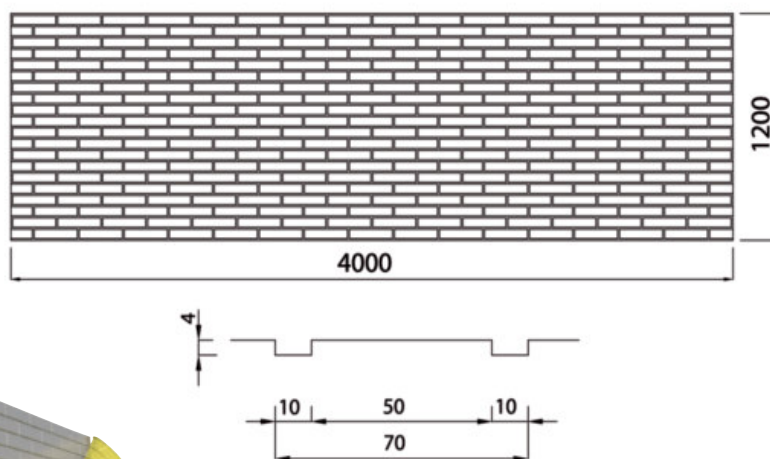

Kollektion Stein

Modell 053

Modell 054