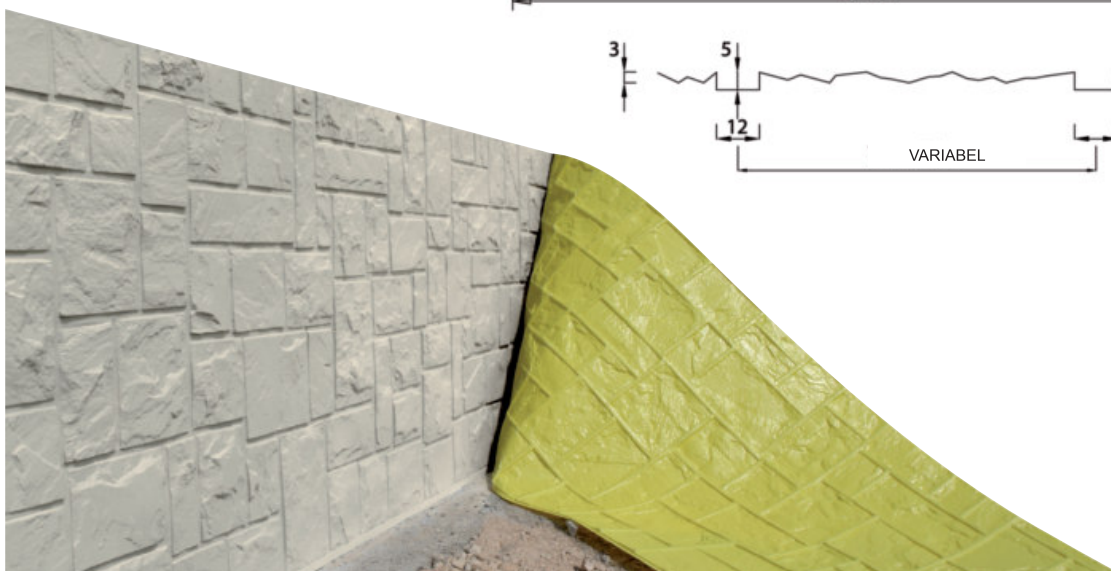

Kollektion Stein

Modell 053

Modell 054