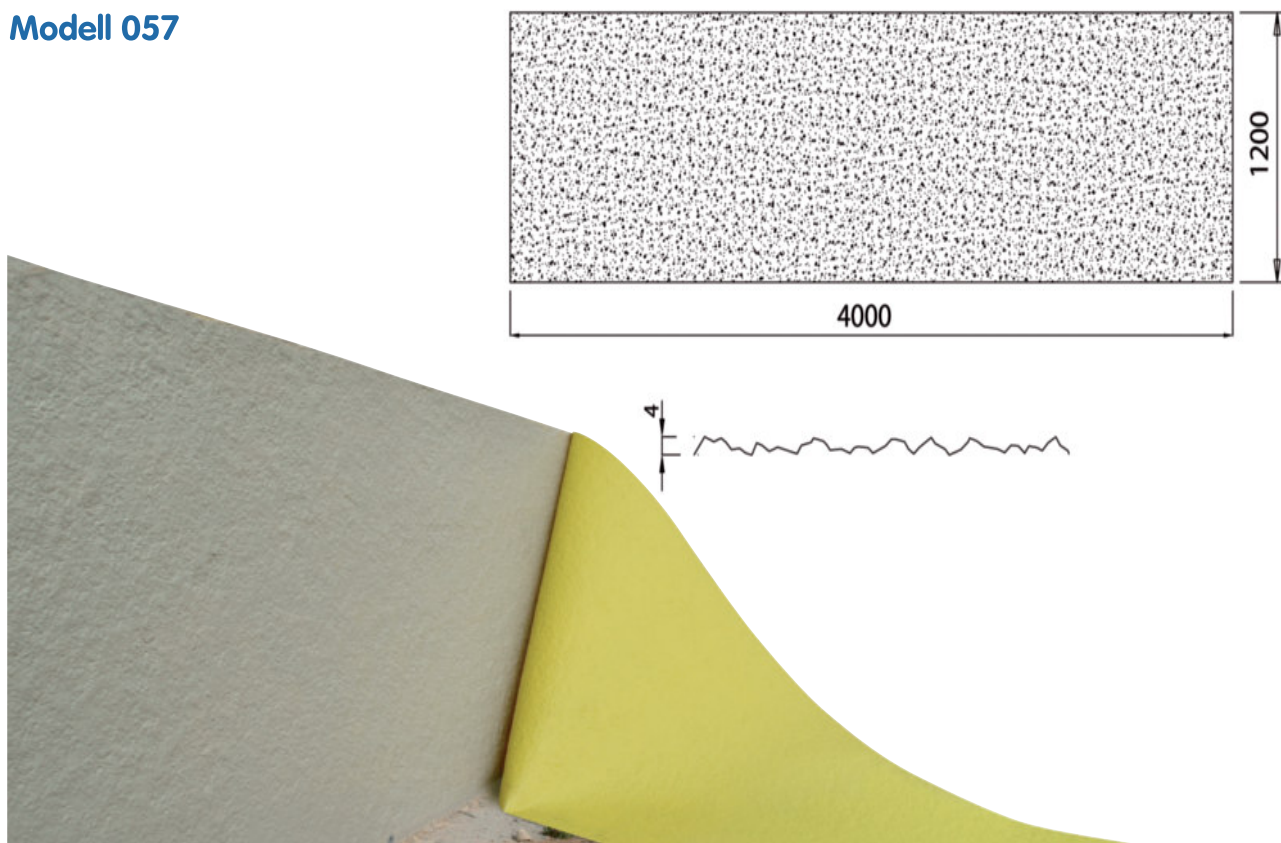

Kollektion Stein

Modell 057