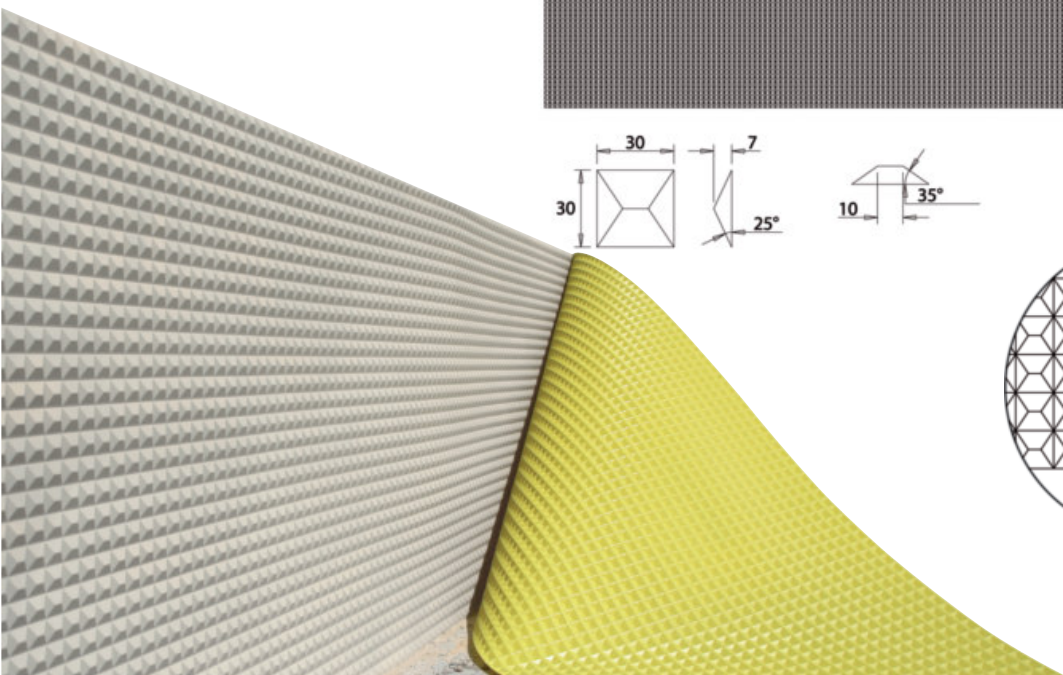

Kollektion Holz

Modell 011

Modell 021

Modell 023

Kollektion Form

Modell 034

Modell 051

Modell 052

Modell 070

Modell 080

Modell 083

LZB Formliner Strukturschalung

LZB Formliner Strukturschalung

lagernde Modelle	Größe	VPE
LZB Formliner Strukturschalung Holz 001	400 x 130	10 Stk / VPE
LZB Formliner Strukturschalung Holz 003	400 x 125	10 Stk / VPE
LZB Formliner Strukturschalung Holz 004	400 x 125	10 Stk / VPE
LZB Formliner Strukturschalung Holz 005	400 x 130	10 Stk / VPE
LZB Formliner Strukturschalung Holz 006	400 x 130	10 Stk / VPE
LZB Formliner Strukturschalung Holz 007	400 x 120	10 Stk / VPE
LZB Formliner Strukturschalung Holz 007	400 x 128,5	10 Stk / VPE
LZB Formliner Strukturschalung Holz 009	400 x 123	10 Stk / VPE
LZB Formliner Strukturschalung Holz 011	400 x 123	10 Stk / VPE