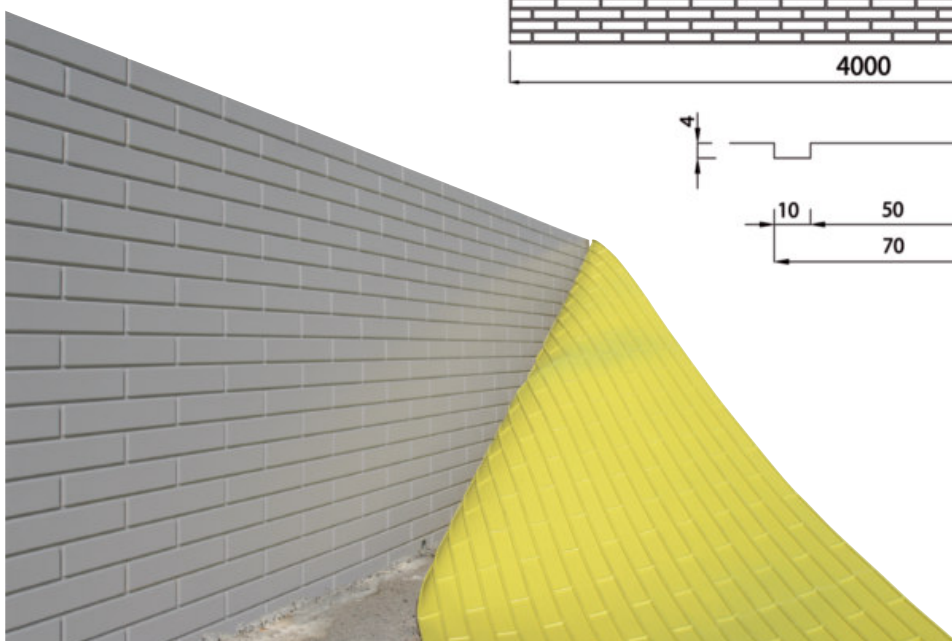

Kollektion Stein

Modell 053

Modell 054