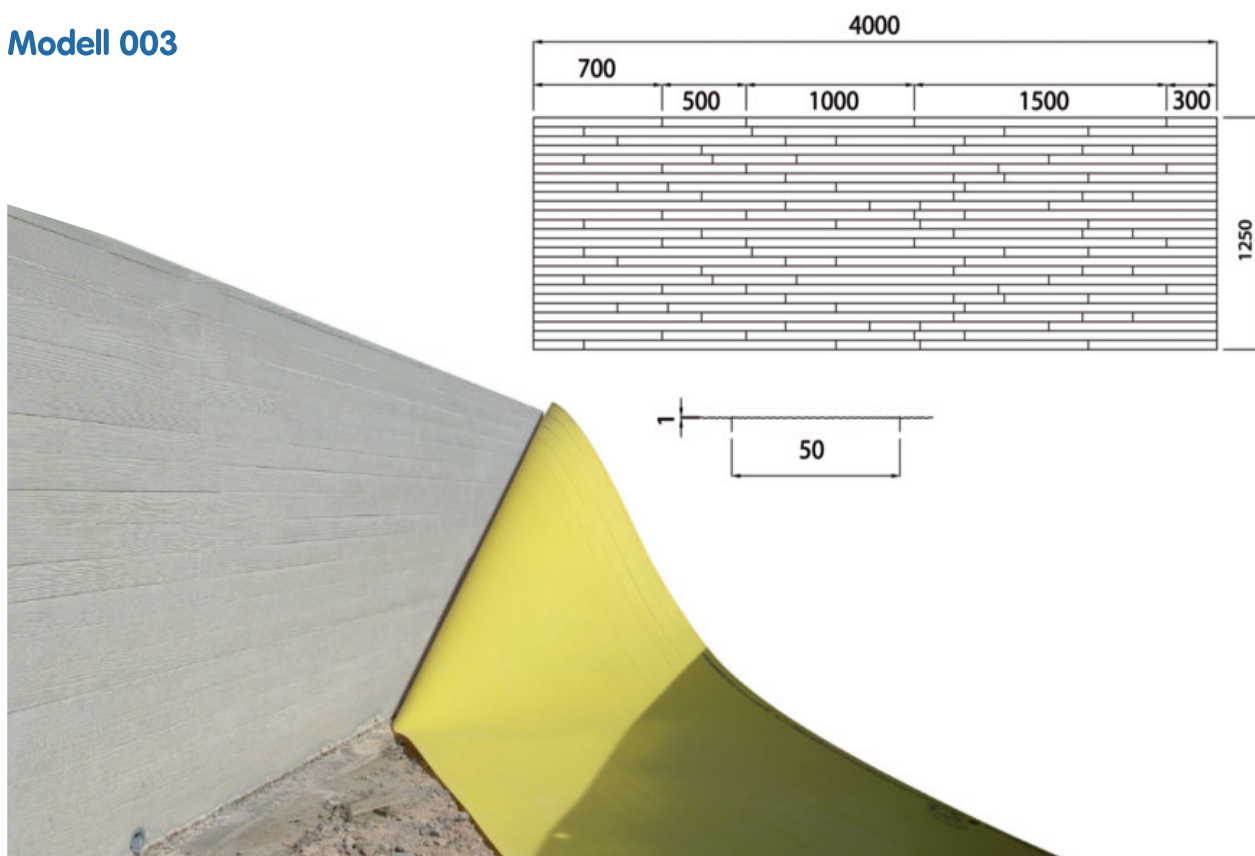

Modell 004

Modell 003