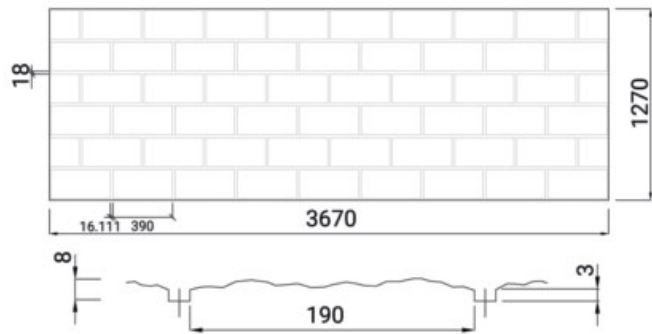

Modell 070

Modell 080

Modell 083

LZB Formliner Strukturschalung

LZB Formliner Strukturschalung

lagernde Modelle	Größe	VPE
LZB Formliner Strukturschalung Holz 001	400 x 130	10 Stk / VPE
LZB Formliner Strukturschalung Holz 003	400 x 125	10 Stk / VPE
LZB Formliner Strukturschalung Holz 004	400 x 125	10 Stk / VPE
LZB Formliner Strukturschalung Holz 005	400 x 130	10 Stk / VPE
LZB Formliner Strukturschalung Holz 006	400 x 130	10 Stk / VPE
LZB Formliner Strukturschalung Holz 007	400 x 120	10 Stk / VPE
LZB Formliner Strukturschalung Holz 007	400 x 128,5	10 Stk / VPE
LZB Formliner Strukturschalung Holz 009	400 x 123	10 Stk / VPE
LZB Formliner Strukturschalung Holz 011	400 x 123	10 Stk / VPE