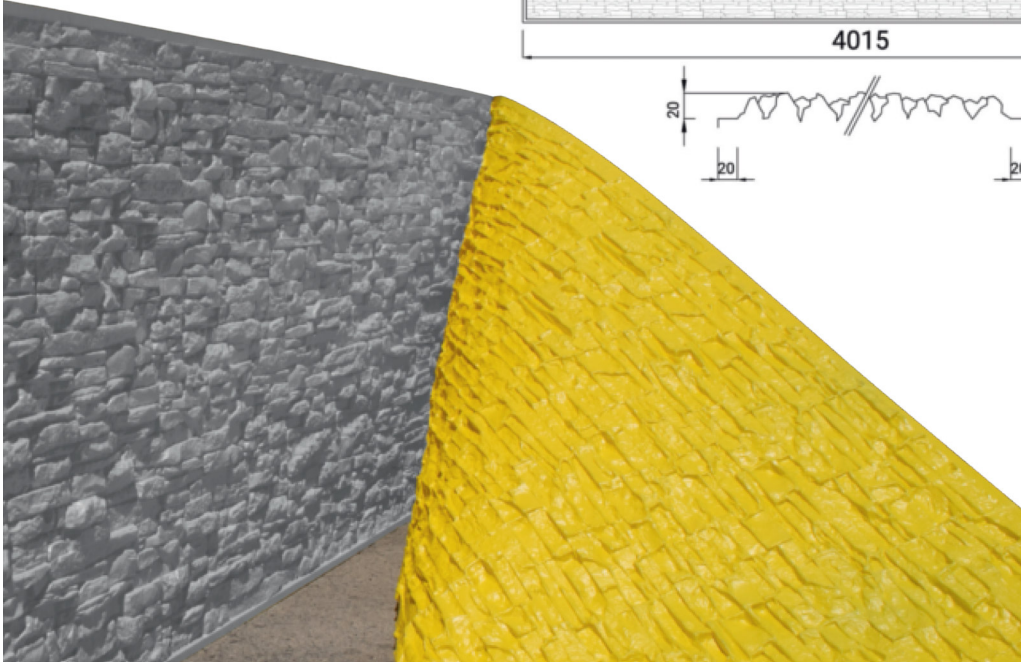

**Attraktive Oberflächengestaltung und
Formgebung von Sichtbetonoberflächen.**

Anwendungsgebiete

WÄNDE

FERTIGTEILWÄNDE

DECKEN

FASSADEN

HOCHWASSER - UND LÄRMSCHUTZWÄNDE

SÄULEN

Modell 070

Modell 080

Modell 083

LZB Formliner Strukturschalung

LZB Formliner Strukturschalung

lagernde Modelle	Größe	VPE
LZB Formliner Strukturschalung Holz 001	400 x 130	10 Stk / VPE
LZB Formliner Strukturschalung Holz 003	400 x 125	10 Stk / VPE
LZB Formliner Strukturschalung Holz 004	400 x 125	10 Stk / VPE
LZB Formliner Strukturschalung Holz 005	400 x 130	10 Stk / VPE
LZB Formliner Strukturschalung Holz 006	400 x 130	10 Stk / VPE
LZB Formliner Strukturschalung Holz 007	400 x 120	10 Stk / VPE
LZB Formliner Strukturschalung Holz 007	400 x 128,5	10 Stk / VPE
LZB Formliner Strukturschalung Holz 009	400 x 123	10 Stk / VPE
LZB Formliner Strukturschalung Holz 011	400 x 123	10 Stk / VPE

LZB Formliner Strukturschalung Form 021	400 x 130	10 Stk / VPE
LZB Formliner Strukturschalung Form 023	400 x 120	10 Stk / VPE
LZB Formliner Strukturschalung Form 034	400 x 120,5	10 Stk / VPE

LZB Formliner Strukturschalung Stein 051	400 x 122	10 Stk / VPE
LZB Formliner Strukturschalung Stein 052	400 x 124,5	10 Stk / VPE
LZB Formliner Strukturschalung Stein 053	400 x 121	10 Stk / VPE
LZB Formliner Strukturschalung Stein 054	400 x 120	10 Stk / VPE
LZB Formliner Strukturschalung Stein 055	400 x 120	10 Stk / VPE
LZB Formliner Strukturschalung Stein 056	400 x 120	10 Stk / VPE
LZB Formliner Strukturschalung Stein 057	400 x 120	10 Stk / VPE
LZB Formliner Strukturschalung Stein 058	400 x 116	10 Stk / VPE
LZB Formliner Strukturschalung Stein 070	400 x 127	10 Stk / VPE
LZB Formliner Strukturschalung Stein 080	400 x 100	10 Stk / VPE
LZB Formliner Strukturschalung Stein 083	401,5 x 121	10 Stk / VPE