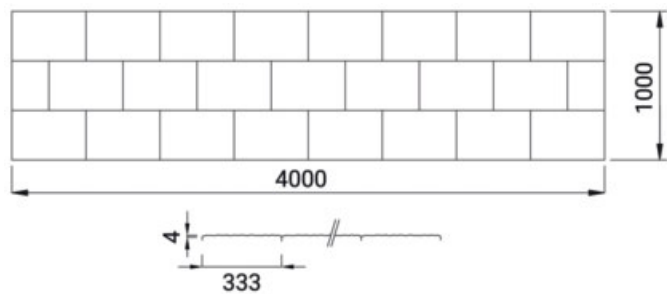

Modell 070

Modell 080

Modell 083

LZB Formliner Strukturschalung

LZB Formliner Strukturschalung

lagernde Modelle	Größe	VPE
LZB Formliner Strukturschalung Holz 001	400 x 130	10 Stk / VPE
LZB Formliner Strukturschalung Holz 003	400 x 125	10 Stk / VPE
LZB Formliner Strukturschalung Holz 004	400 x 125	10 Stk / VPE
LZB Formliner Strukturschalung Holz 005	400 x 130	10 Stk / VPE
LZB Formliner Strukturschalung Holz 006	400 x 130	10 Stk / VPE
LZB Formliner Strukturschalung Holz 007	400 x 120	10 Stk / VPE
LZB Formliner Strukturschalung Holz 007	400 x 128,5	10 Stk / VPE
LZB Formliner Strukturschalung Holz 009	400 x 123	10 Stk / VPE
LZB Formliner Strukturschalung Holz 011	400 x 123	10 Stk / VPE