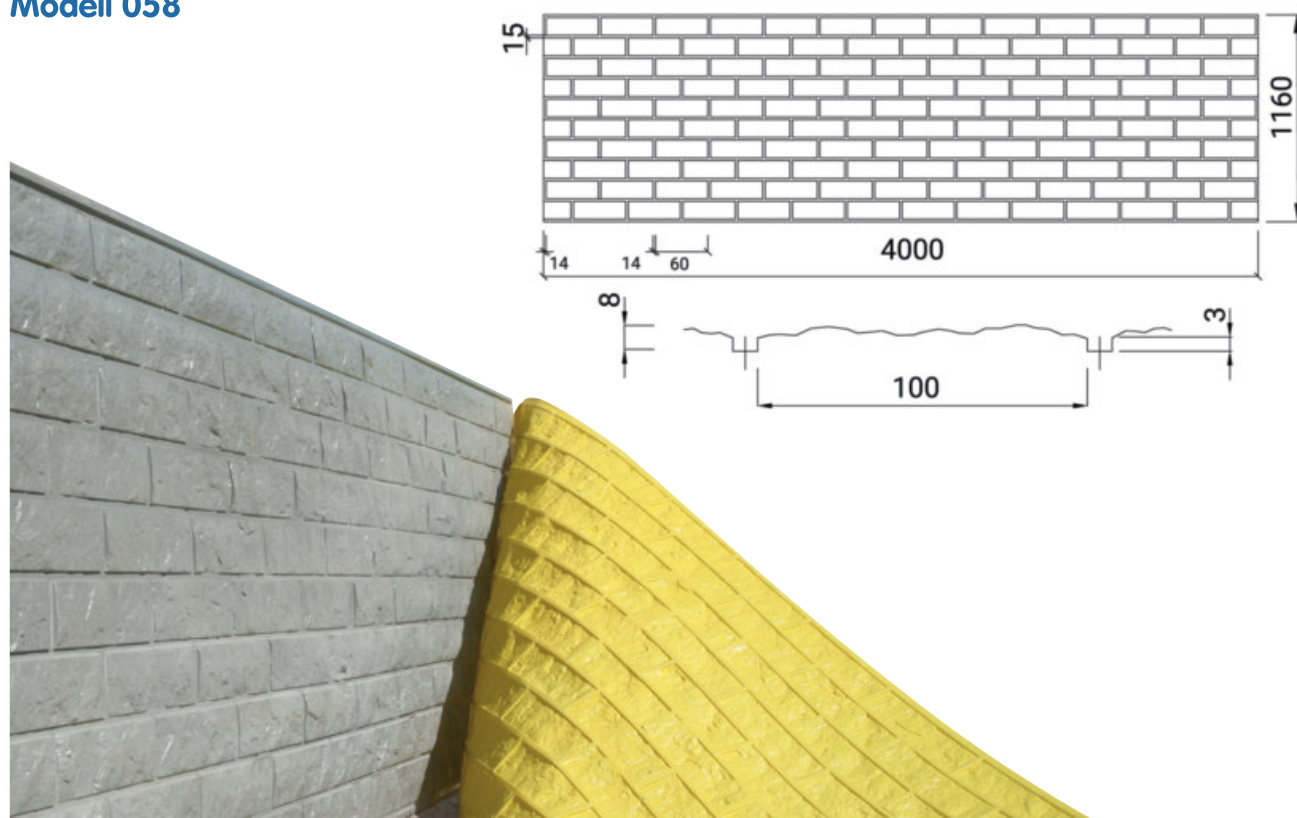

Modell 070

Modell 080

Modell 083

LZB Formliner Strukturschalung

LZB Formliner Strukturschalung

lagernde Modelle	Größe	VPE
LZB Formliner Strukturschalung Holz 001	400 x 130	10 Stk / VPE
LZB Formliner Strukturschalung Holz 003	400 x 125	10 Stk / VPE
LZB Formliner Strukturschalung Holz 004	400 x 125	10 Stk / VPE
LZB Formliner Strukturschalung Holz 005	400 x 130	10 Stk / VPE
LZB Formliner Strukturschalung Holz 006	400 x 130	10 Stk / VPE
LZB Formliner Strukturschalung Holz 007	400 x 120	10 Stk / VPE
LZB Formliner Strukturschalung Holz 007	400 x 128,5	10 Stk / VPE
LZB Formliner Strukturschalung Holz 009	400 x 123	10 Stk / VPE
LZB Formliner Strukturschalung Holz 011	400 x 123	10 Stk / VPE