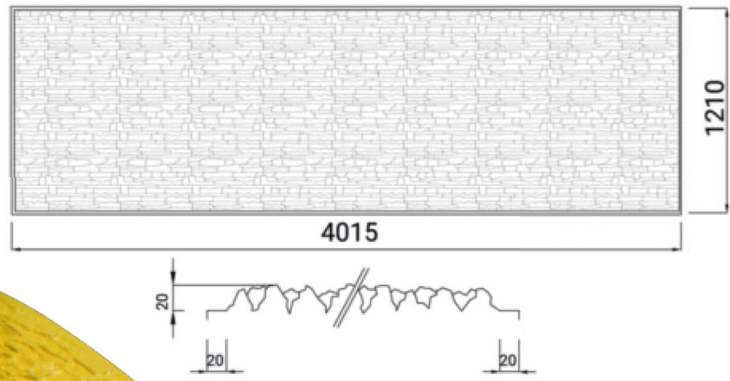

Modell 070

Modell 080

Modell 083

LZB Formliner Strukturschalung

LZB Formliner Strukturschalung

lagernde Modelle	Größe	VPE
LZB Formliner Strukturschalung Holz 001	400 x 130	10 Stk / VPE
LZB Formliner Strukturschalung Holz 003	400 x 125	10 Stk / VPE
LZB Formliner Strukturschalung Holz 004	400 x 125	10 Stk / VPE
LZB Formliner Strukturschalung Holz 005	400 x 130	10 Stk / VPE
LZB Formliner Strukturschalung Holz 006	400 x 130	10 Stk / VPE
LZB Formliner Strukturschalung Holz 007	400 x 120	10 Stk / VPE
LZB Formliner Strukturschalung Holz 007	400 x 128,5	10 Stk / VPE
LZB Formliner Strukturschalung Holz 009	400 x 123	10 Stk / VPE
LZB Formliner Strukturschalung Holz 011	400 x 123	10 Stk / VPE