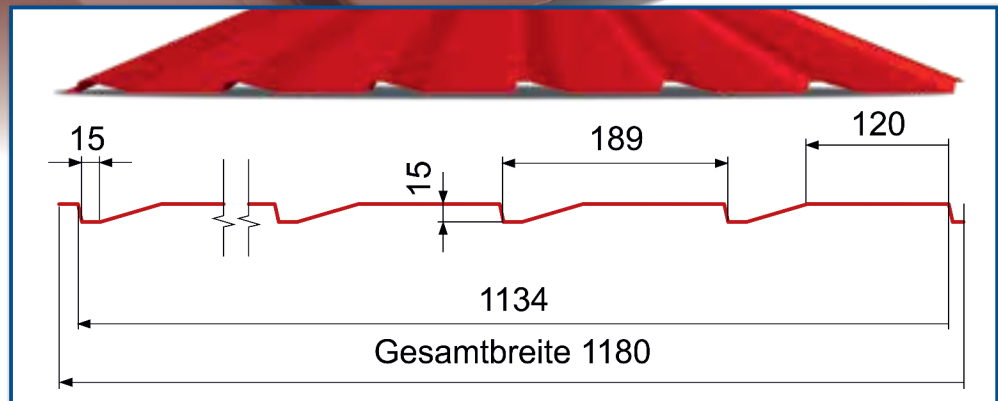

LEICHTMETALL DÄCHER

WK-ISOSTAHL GmbH
Schlossstraße 21 A-8522 Gr. St. Florian
www.ISOSTAHL.at
+43 660 / 370 370 2 office@isostahl.at

StePro

StePro ist eine absolute Neuheit in unserem Trapezblechsoriment. Diese besondere Profilierung wird als formschöne Wandverkleidung montiert. Aus 0,75 mm starkem, verzinktem und pulverbeschichtetem Stahlblech geformt, ergibt sich hier ein anziehender Anblick eines sehr robusten Fassadenprofils. Bei einer **Nutzbreite von 1134 mm** und einer Produktionslänge von 0,5 - 12 Meter gibt es nahezu keine Einschränkungen in den kreativen Möglichkeiten für Verkleidungen und Trennwänden im Innen- und Aussenbereich für Gewerbe und Industrie. Viele verschiedene Farbtöne stehen auch den privaten Kunden in **Aluminium** und verzinkt beschichtetem Stahlblech zur Auswahl.

Gesamtbreite	1180 mm
Nutzbreite	1134 mm
Dicke des Materials	0,5 mm-0,75 mm
Herstellungslänge	0,5 m-12,0 m
Flächengewicht	4,5 kg/m ² - 6,7 kg/m ²

UNSERE LIEFERZEIT

StePro ist innerhalb von 14 Tagen auf Wunschlänge und Menge lieferbar.