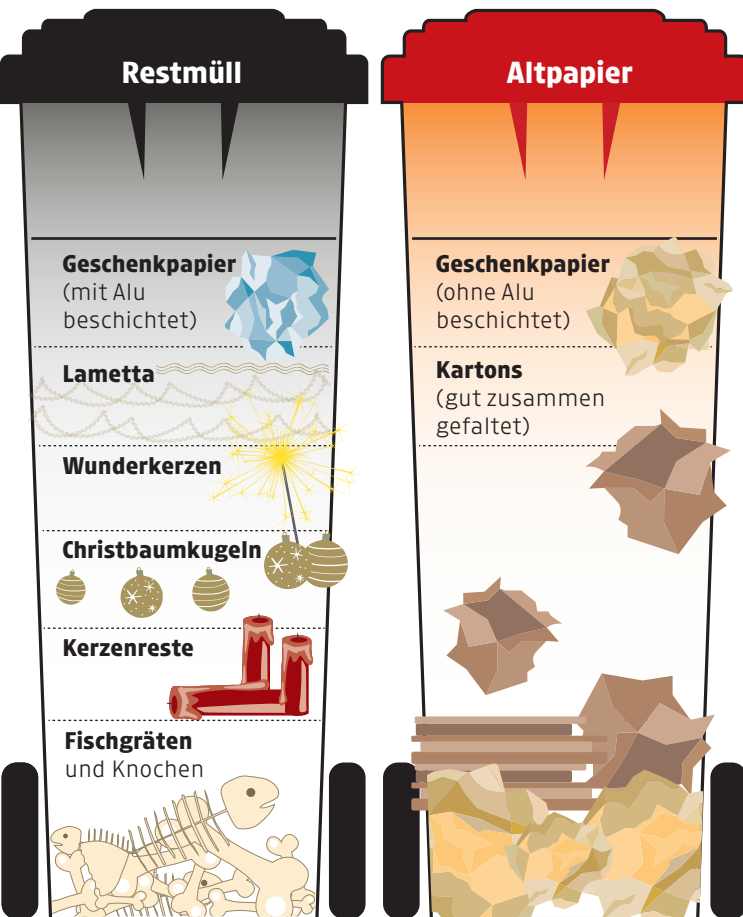

# Welcher Weihnachtsmüll wohin gehört

Zu Weihnachten fällt besonders viel Müll an.  
So trennen Sie richtig.

**20 Prozent** mehr Müll gibt es im Schnitt jedes Jahr rund um die Feiertage. Das Papiermüllaufkommen steigt sogar um 30 Prozent.

**30 Millionen Euro** an Lebensmitteln landen jährlich um die Feiertage in der Steiermark im Restmüll.

Quelle: AWV, Land Steiermark.  
Grafik: Eva Wabscheg,  
Fotos: Adobe Stock/Daniela Stärk,  
Illustration: Adobe Stock/Evgenia